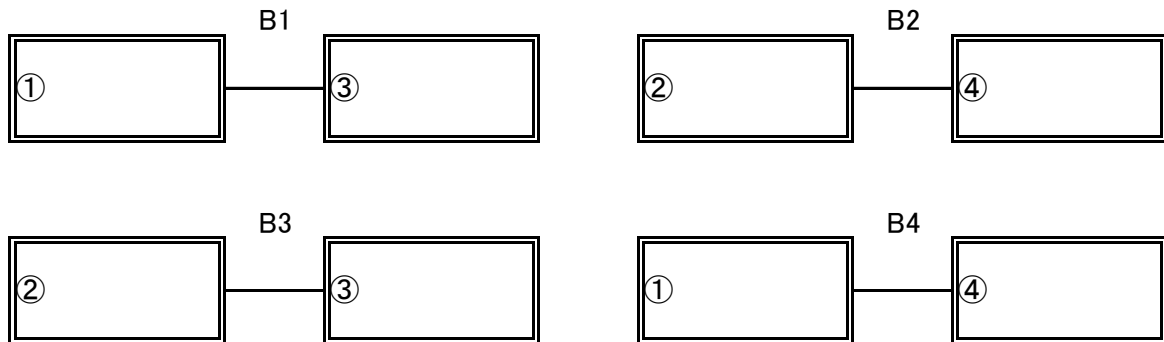

九州中学校バレーボール選抜優勝大会
大分県二次予選会

A・Bコート 鶴崎中学校体育館(2月1、2日)

女子予選トーナメント(2月1日)

女子決勝リーグ1日目(2月1日)

女子決勝リーグ2日目(2月2日)

- ◎ 両日とも 8:15開場 9:00開会式(2日目は諸連絡) 9:30試合開始
- ◎ 各中学校の駐車場はスペースが狭いので乗り合わせをお願いします。
駐車場係の指示に従い駐車してください。
近隣に迷惑をかけないようにチームに徹底させてください。
- ◎ 1日目の第1試合の審判は第3試合のチームの先生方をお願いします。
なお、補助員も第3試合のチームをお願いします。
以降の試合の審判と補助員は敗者をお願いします。
- ◎ 2日目の審判は、フリーの審判員で行います。補助員は、試合のない両チームをお願いします。
- ◎ 監督の先生は笛を2種類用意してください。