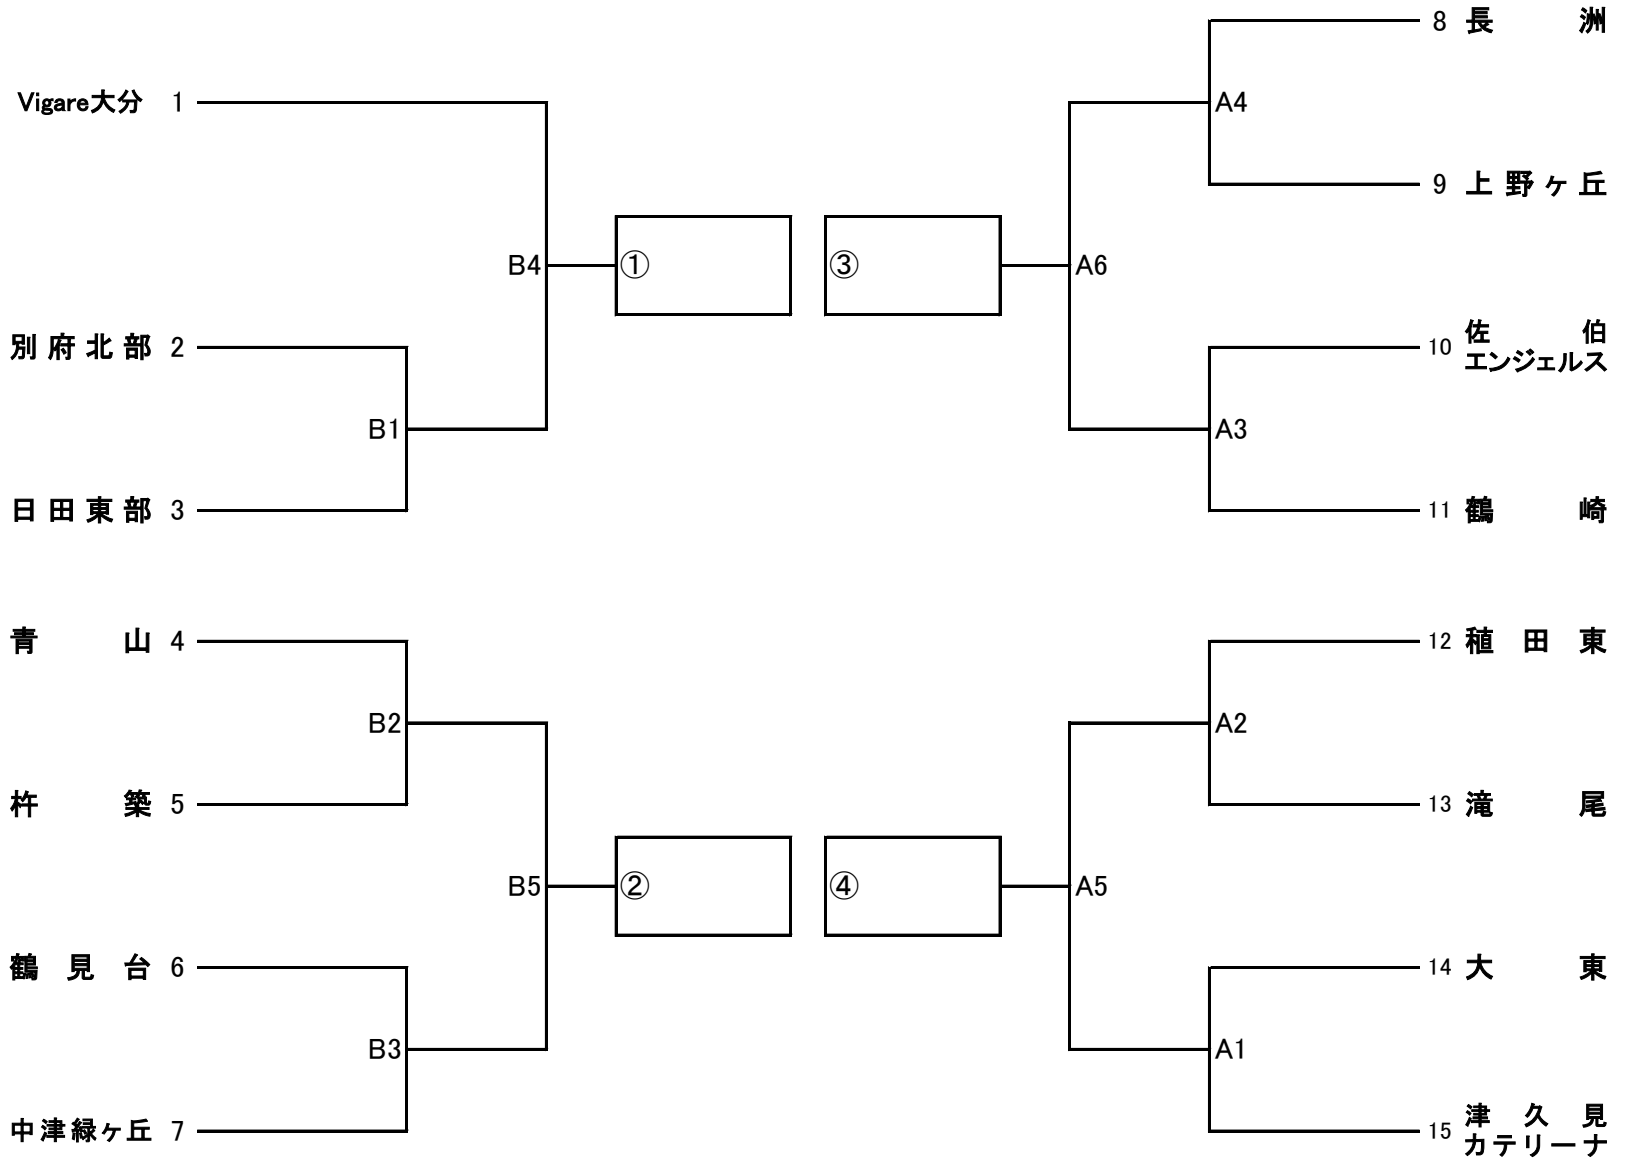

九州中学校バレーボール選抜優勝大会
大分県二次予選会

A・Bコート 鶴崎中学校体育館(2月1、2日)

女子予選トーナメント(2月1日)

女子決勝リーグ1日目(2月1日)

女子決勝リーグ2日目(2月2日)

- ◎ 両日とも 8:15開場 9:00開会式(2日目は諸連絡) 9:30試合開始
- ◎ 各中学校の駐車場はスペースが狭いので乗り合わせをお願いします。
駐車場係の指示に従い駐車してください。
近隣に迷惑をかけないようにチームに徹底させてください。
- ◎ 1日目の第1試合の審判は第3試合のチームの先生方をお願いします。
なお、補助員も第3試合のチームをお願いします。
以降の試合の審判と補助員は敗者をお願いします。
- ◎ 2日目の審判は、フリーの審判員で行います。補助員は、試合のない両チームをお願いします。
- ◎ 監督の先生は笛を2種類用意してください。